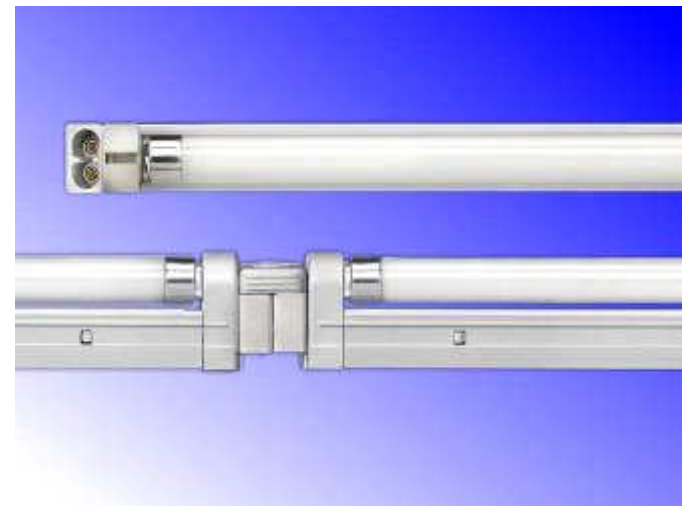

<b>G5</b>			
<b>230 V</b>	<b>8 W</b> <b>14 W</b>	<b>21 W</b> <b>28 W</b> <b>35 W</b>	
			<b>T5</b>
			

- Extra miniature
- Corps en aluminium extrudé
- Alimentation électronique incorporée
- Mise en ligne continue jusqu'à 400W
- Interrupteur intégré
- Diffuseur polycarbonate en option
- Lampe T5 HE
- Classe II

Sans diffuseur Avec diffuseur

Code	Désignation	U service	P	Culot	Dimensions				U.R.
					mm				
		V	W		L	W	H	H (diffuseur)	
3425966	REGLETTE SML TS 8 W	230	8	G5	345	22.6	33	35.5	1
3425968	REGLETTE SML TS 14 W	230	14	G5	595	22.6	33	35.5	1
3425969	REGLETTE SML TS 21 W	230	21	G5	895	22.6	33	35.5	1
3425970	REGLETTE SML TS 28 W	230	28	G5	1195	22.6	33	35.5	1
3425971	REGLETTE SML TS 35 W	230	35	G5	1495	22.6	33	35.5	1

### ACCESSOIRES

Code	Désignation
345001	➤ Câble d'alimentation 1.8ml
345002	➤ Jonction souple de 150 mm à 1800 mm, préciser la longueur à la commande
345003	➤ Raccord en ligne
345004	➤ Set de fixation
345005	➤ Diffuseur