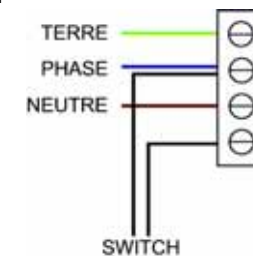

BRANCHEMENT

Héliophane sarl

Le Prieuré
2, rue de la mairie
F88600 AYDOILLES

4, montée de Voulat
F42000 SAINT ETIENNE

courrier@heliophane.com

APPAREILLAGE