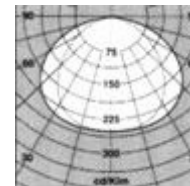

G13	36 W	 T8	➤ Économique ➤ Pose rapide ➤ Tôle d'acier entièrement laquée blanc ➤ Utilisations multiples ➤ Accessoires fonctionnels
230 V	58 W		
	2x36 W		
2x58 W			

Code	Désignation	U service	P	Culot	Dimensions mm					Rendement			U.R.
					L	F	I	I'	H	Total	Direct	Ind.	
52060	HELIO REF 1 LAMPE 36W C.	230	36	G 13	1227	1000	111	218	94	0.81	0.81 E		1
52061	HELIO REF 2 LAMPES 36W C.	230	2x36	G 13	1227	1000	111	218	94	0.80	0.81 E		1
52062	HELIO REF 1 LAMPE 58W C.	230	58	G 13	1527	1000	111	218	94	0.81	0.80 H		1
52063	HELIO REF 2 LAMPES 58W C.	230	2x58	G 13	1527	1000	111	218	94	0.79	0.79 H		1
	GRILLE DE DÉFILEMENT		36 58										1
	GRILLE DE PROTECTION		36 58										1
98292	EMBOUT POUR GRILLE DE DÉFILEMENT [PAIRE]												1
56482	EMBOUT POUR GRILLE DE PROTECTION [PAIRE]												1
52120	GRIFFR DE FIXATION [PAIRE]												1

ACCESSOIRES

2x58W

PHOTOMÉTRIES

Héliophane sarl

Le Prieuré
2, rue de la mairie
F88600 AYDOILLES

4, montée de Voulat
F42000 SAINT ETIENNE

courrier@heliophane.com

APPAREILLAGE