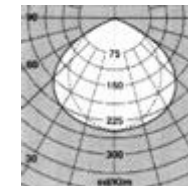

ACCESSOIRES

GRILLE DE DÉFILEMENT

GRILLE DE PROTECTION

EMBOUT

2x58W

PHOTOMÉTRIES

2x58W avec grille de défilement

Héliophane sarl