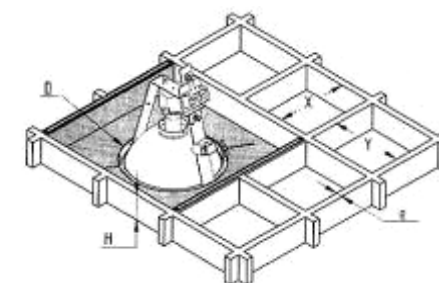

Cotes du plafond

Le Prieuré
2, rue de la mairie
F88600 AYDOILLES

Héliophane sarl

4, montée de Voulat
F42000 SAINT ETIENNE

courrier@heliophane.com

ACCESSOIRES