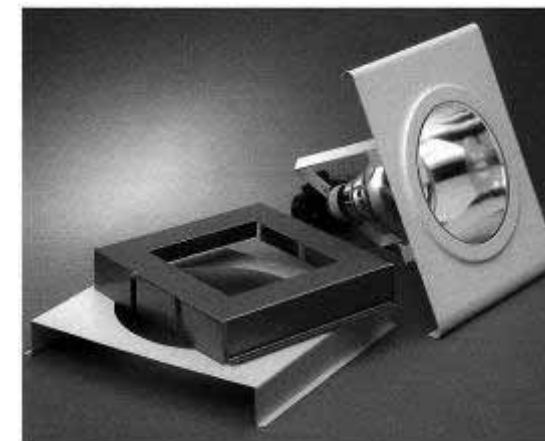

➤ Accompagner votre commande de cette fiche renseignée :
➤ Cotes de l'adaptateur : $A + B + H + R (+ D)$
ou
➤ Cotes du plafond : $X + Y + H + e (+ D)$
➤ Dimensions de l'appareil : $L + I$ ou D
➤ RAL

RAL ☐ ☐

Code	Désignation	Dimensions adaptateur mm				Dimensions plafond mm				Dimensions appareil mm			RAL	U.R.
		A	B	H	R	X	Y	H	e	L	I	D		
ADA-R.0x	ADAPTATEUR RÉSILLE													
ADA-R.0x	ADAPTATEUR RÉSILLE													

(1) A communiquer impérativement